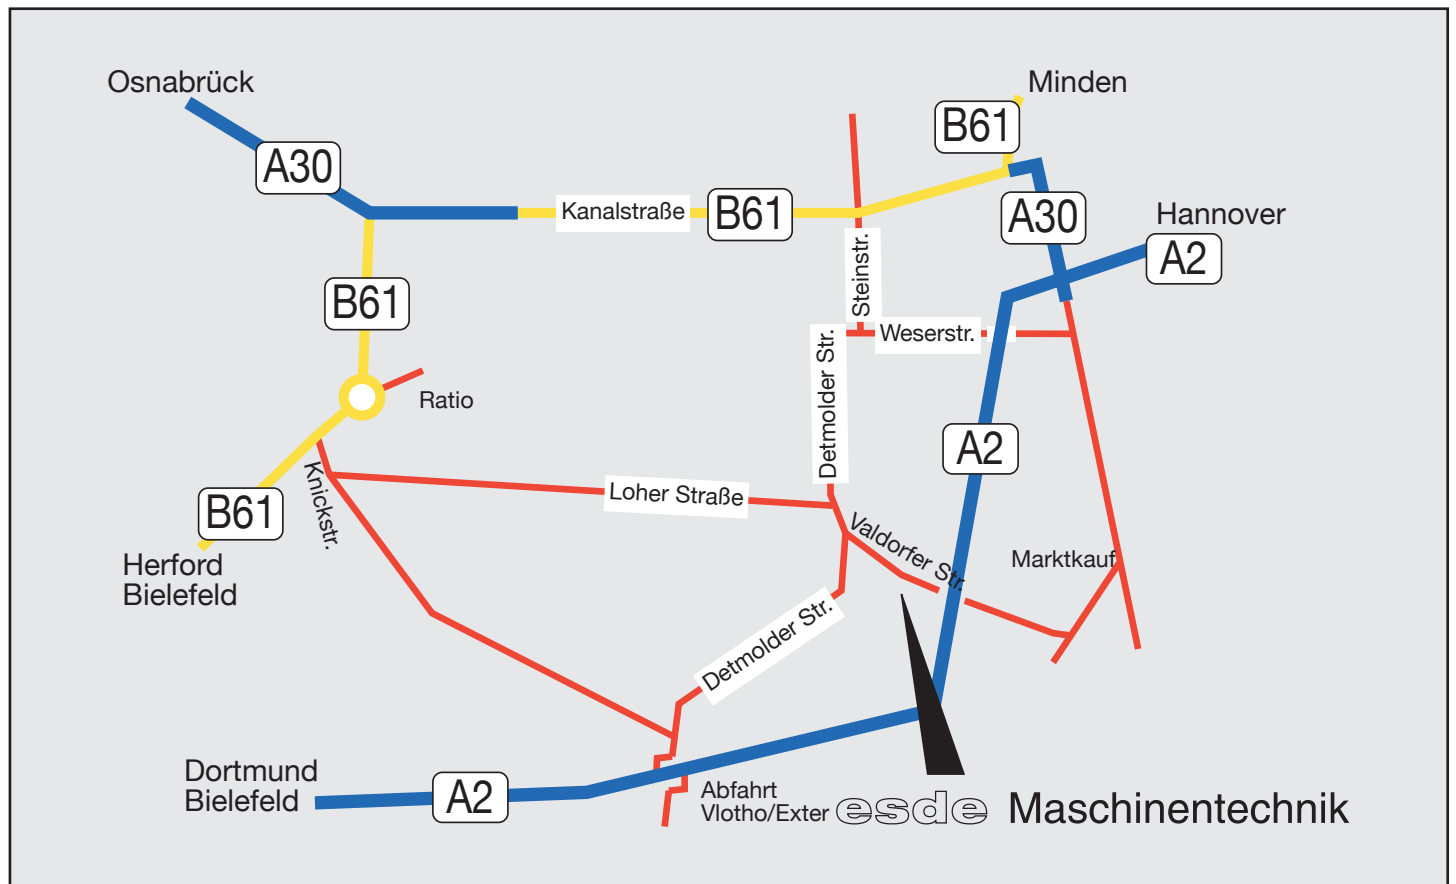

### esde Maschinentechnik GmbH

Valdorfer Straße 15  
32545 Bad Oeynhausen

Telefon +49-(0)5731-9014  
Telefax +49-(0)5731-980268

info@esde-maschinentechnik.de

#### Wegbeschreibung von der A2:

aus Richtung Hannover oder Dortmund kommend:

- Autobahnausfahrt Exter Nr. 31
- Links Richtung Bad Oeynhausen-Lohe.  
Auf dieser Straße bleiben bis Ortseingangsschild Bad Oeynhausen-Lohe (ca. 6 km)
- Gleich danach rechts ab in die Valdorfer Straße
- Nach ca. 500 m liegt die Firma esde auf der rechten Seite

#### Wegbeschreibung von der A30

aus Richtung Osnabrück kommend:

- A30 bis Autobahnkreuz Löhne, Ausfahrt Nr. 31
- B61 Richtung Bielefeld
- Nach Kreisverkehr links Richtung Autobahn A2 Dortmund / Exter
- Dann nach ca. 50 m links in Richtung Lohe
- Im Ortskern Lohe rechts ab – Richtung Bad Salzuflen
- Nach ca. 400 m links in die Valdorfer Straße (Richtung Vlotho)
- Nach ca. 500 m liegt esde auf der rechten Seite